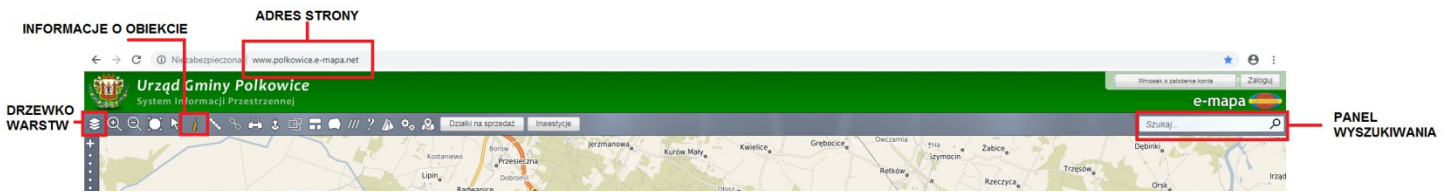

## INSTRUKCJA OBSŁUGI WARSTWY REWITALIZACJI UDOSTĘPNIONEJ NA PORTALU E-MAPA.NET

Po otwarciu drzewka warstw  należy zaznaczyć warstwę obszary zdegradowane i rewitalizacji:

Po jej rozwinięciu warstwy pokaże się legenda:

Aby wyszukać interesującą nas nieruchomość można skorzystać z narzędzia przybliź/oddal lub z panelu wyszukiwania:

Na przykładzie dz. nr 65/6 znajdującej się przy ul. Kmicica 40 (obręb 1 Polkowice) wyszukujemy nieruchomość po adresie: