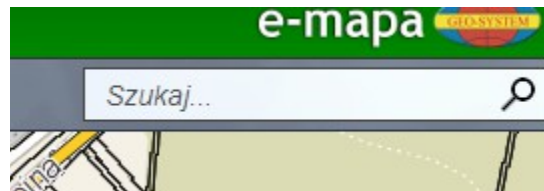

## INSTRUKCJA OBSŁUGI WARSTWY REWITALIZACJI UDOSTĘPNIONEJ NA PORTALU E-MAPA.NET

Po otwarciu drzewka warstw  należy zaznaczyć warstwę obszary zdegradowane i rewitalizacji:

Po jej rozwinięciu warstwy pokaże się legenda:

Aby wyszukać interesującą nas nieruchomość można skorzystać z narzędzia przybliź/oddal lub z panelu wyszukiwania:

Na przykładzie dz. nr 65/6 znajdującej się przy ul. Kmicica 40 (obręb 1 Polkowice) wyszukujemy nieruchomość po adresie: