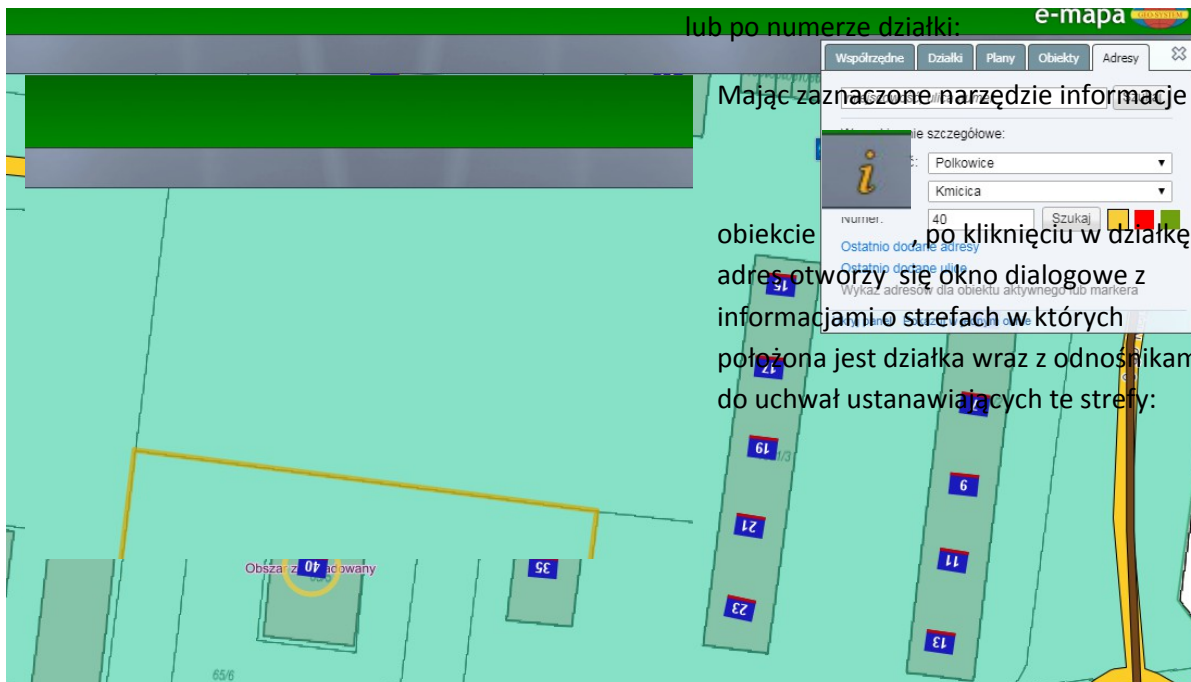

## INSTRUKCJA OBSŁUGI WARSTWY REWITALIZACJI UDOSTĘPNIONEJ NA PORTALU E-MAPA.NET

Po otwarciu drzewka warstw  należy zaznaczyć warstwę obszary zdegradowane i rewitalizacji:

Po jej rozwinięciu warstwy pokaże się legenda:

Aby wyszukać interesującą nas nieruchomość można skorzystać z narzędzia przybliź/oddal lub z panelu wyszukiwania:

Na przykładzie dz. nr 65/6 znajdującej się przy ul. Kmicica 40 (obręb 1 Polkowice) wyszukujemy nieruchomość po adresie:

**Informacja o obiekcie**

- Obszary zdegradowane i re...

**Inne - Obszar rewitalizacji**

Nazwa	Obszar rewitalizacji i Specjalna Strefa Rewitalizacji
Współrzędne GPS	B 51.508989, L 16.068393
Link do widoku	<a href="#">[skopiuj]</a>

Pliki

- [1. XXXIII/461/18](#)
- [2. XXIV/355/17](#)
- [3. XXVIII/420/18](#)

**Inne - Obszary zdegradowane**

Nazwa	Obszar zdegradowany
Współrzędne GPS	B 51.50458, L 16.073274
Link do widoku	<a href="#">[skopiuj]</a>